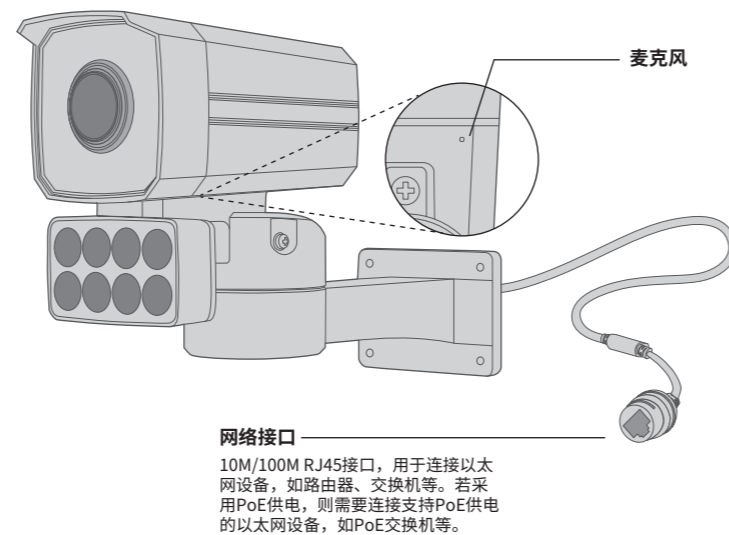

# 3 设备安装

本产品可安装在墙面上，请参考下图正确安装方向进行设备安装；安装完成后，可根据实际需求调整摄像头角度。水平角度可通过电机转动调机，转动角度范围±120°；垂直角度需手动调节角度并固定，转动方向-30°（朝上）~45°（朝下）”。

安装完设备后，再给设备连接电源，设备启动完成后会自动接入网络，即可正常使用。

### ✓ 正确安装方向

将螺钉定位孔标贴贴于墙面，然后按照定位标贴打出底孔并塞入塑胶胀管，将自攻螺钉穿过支架的背面，将设备固定在墙面上。

- 注意：**
- 安装摄像机的墙面需要至少能承受3倍于摄像机的总重。
  - 手动调节摄像机垂直调整角度时，需要将支架与机身两边固定螺钉拧松，调整角度后再拧紧。