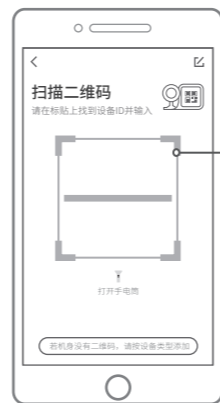

# IPC配合局域网内电脑工作

通过局域网内电脑登录网络摄像机（IPC）的Web管理界面进行管理。

登录IPC的Web管理界面步骤如下：

1. 设置电脑本地连接  
192.168.1.X (2≤X≤254, 且X≠60)。

2. 打开浏览器，在地址栏输入IPC默认管理地址192.168.1.60，回车；首次登录时，用户名默认为"admin"，密码可空置，可直接点击"登录"。

3. 成功登录IPC的Web管理界面。

\*首次登录后，建议先前往设置>>系统>>用户管理，设置管理员"admin"的密码。

# IPC配合APP配置设备

1 登录“水星安防”APP（也可以选择“暂不登录”以进入本地模式，但本地模式不支持远程预览、回放功能）。

2 根据APP的页面提示，扫描二维码添加设备。

第一步：点击“+”，开始添加设备。

第二步：扫描机身上的二维码。

第三步：根据APP的提示，完成余下添加步骤。

3 摄像机添加完成后，即可在“预览”界面看到监控画面。