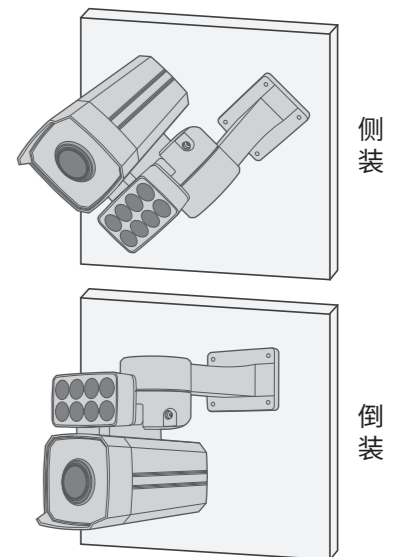

1 物品清单

MERCURY 水星安防

快速安装指南

PoE云台网络摄像机

2 产品外观

3 设备安装

本产品可安装在墙面上，请参考下图正确安装方向进行设备安装；安装完成后，可根据实际需求调整摄像头角度。水平角度可通过电机转动调机，转动角度范围±120°；垂直角度需手动调节角度并固定，转动方向-30°（朝上）~45°（朝下）”。

安装完设备后，再给设备连接电源，设备启动完成后会自动接入网络，即可正常使用。

✓ 正确安装方向

将螺钉定位孔标贴贴于墙面，然后按照定位标贴打出底孔并塞入塑胶胀管，将自攻螺钉穿过支架的背面，将设备固定在墙面上。

1. **注意：**
2. 安装摄像机的墙面需要至少能承受3倍于摄像机的总重。
   - 手动调节摄像机垂直调整角度时，需要将支架与机身两边固定螺钉拧松，调整角度后再拧紧。

✗ 常见错误安装方向

IPC配合NVR工作

本产品既可直接连接PoE NVR，也可通过支持PoE供电的以太网设备连接普通NVR。按下图连接IPC和NVR，在NVR界面中添加IPC设备，即可正常使用。

*如果您已经设置过IPC的用户名或密码，在NVR界面中添加IPC设备时，还需输入对应的用户名和密码。

水星安防APP

声明：Copyright © 2020 深圳市美科星通信技术有限公司版权所有，保留所有权利。
未经深圳市美科星通信技术有限公司明确书面许可，任何单位或个人不得擅自仿制、复制、誊抄或转译本书部分或全部内容。不得以任何形式或任何方式（电子、机械、影印、录制或其他可能的方式）进行商品传播或用于任何商业、赢利目的。

MERCURY 为深圳市美科星通信技术有限公司注册商标。本文档提及的其他所有商标或注册商标，由各自的所有人拥有。本手册所提到的产品规格和资讯仅供参考，如有内容更新，恕不另行通知。除非有特殊约定，本手册仅作为使用指导，本手册中的所有陈述、信息等均不构成任何形式的担保。

深圳市美科星通信技术有限公司
地址：深圳市南山区高新区高新南四道023号高新工业村R1号B区第三层西段
公司网址：www.mercurycom.com.cn

MERCURY 客户服务

技术支持热线：400-8810-500
E-mail: fae@mercurycom.com.cn 邮 编：518057
服务地址：深圳市南山区科技园中区西工业区24栋南楼1层 客服部（收）
7108502310 REV1.0.0

产品合格证
已检验