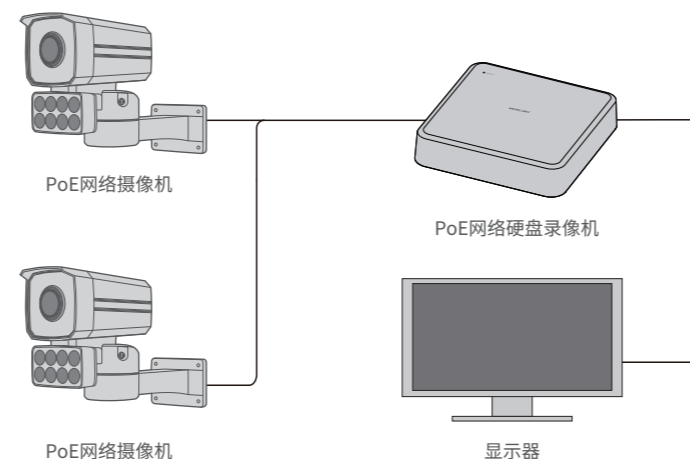

# 3 设备安装

本产品可安装在墙面上，请参考下图正确安装方向进行设备安装；安装完成后，可根据实际需求调整摄像头角度。水平角度可通过电机转动调机，转动角度范围±120°；垂直角度需手动调节角度并固定，转动方向-30°（朝上）~45°（朝下）”。

安装完设备后，再给设备连接电源，设备启动完成后会自动接入网络，即可正常使用。

### ✓ 正确安装方向

将螺钉定位孔标贴贴于墙面，然后按照定位标贴打出底孔并塞入塑胶胀管，将自攻螺钉穿过支架的背面，将设备固定在墙面上。

- 注意：**
- 安装摄像机的墙面需要至少能承受3倍于摄像机的总重。
  - 手动调节摄像机垂直调整角度时，需要将支架与机身两边固定螺钉拧松，调整角度后再拧紧。

### ✗ 常见错误安装方向

# IPC配合NVR工作

本产品既可直接连接PoE NVR，也可通过支持PoE供电的以太网设备连接普通NVR。按下图连接IPC和NVR，在NVR界面中添加IPC设备，即可正常使用。

\*如果您已经设置过IPC的用户名或密码，在NVR界面中添加IPC设备时，还需输入对应的用户名和密码。

水星安防APP

声明：Copyright © 2020 深圳市美科星通信技术有限公司版权所有，保留所有权利。  
未经深圳市美科星通信技术有限公司明确书面许可，任何单位或个人不得擅自仿制、复制、誊抄或转译本书部分或全部内容。不得以任何形式或任何方式（电子、机械、影印、录制或其他可能的方式）进行商品传播或用于任何商业、赢利目的。