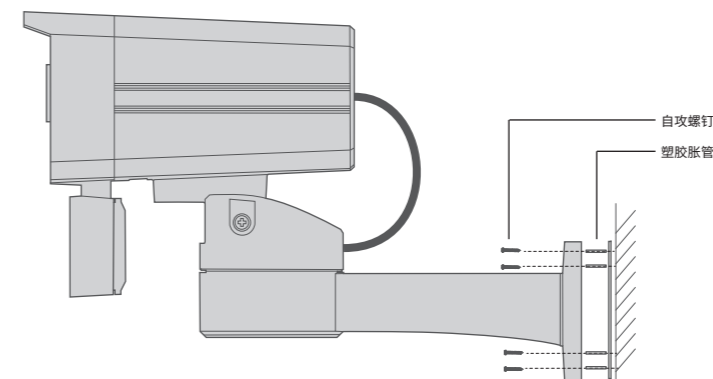

# 2 产品外观

# 3 设备安装

本产品可安装在墙面上，请参考下图正确安装方向进行设备安装；安装完成后，可根据实际需求调整摄像头角度。水平角度可通过电机转动调机，转动角度范围±120°；垂直角度需手动调节角度并固定，转动方向-30°（朝上）~45°（朝下）”。

安装完设备后，再给设备连接电源，设备启动完成后会自动接入网络，即可正常使用。

### ✓ 正确安装方向

将螺钉定位孔标贴贴于墙面，然后按照定位标贴打出底孔并塞入塑胶胀管，将自攻螺钉穿过支架的背面，将设备固定在墙面上。

- 注意：**
- 安装摄像机的墙面需要至少能承受3倍于摄像机的总重。
  - 手动调节摄像机垂直调整角度时，需要将支架与机身两边固定螺钉拧松，调整角度后再拧紧。