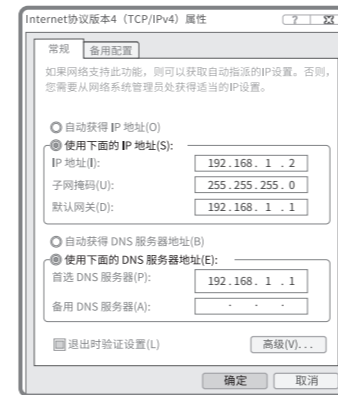

# IPC配合局域网内电脑工作

通过局域网内电脑登录网络摄像机（IPC）的Web管理界面进行管理。

登录IPC的Web管理界面步骤如下：

1. 设置电脑本地连接  
192.168.1.X (2≤X≤254, 且X≠60)。

2. 打开浏览器，在地址栏输入IPC默认管理地址192.168.1.60，回车；首次登录时，用户名默认为"admin"，密码可空置，可直接点击"登录"。

3. 成功登录IPC的Web管理界面。