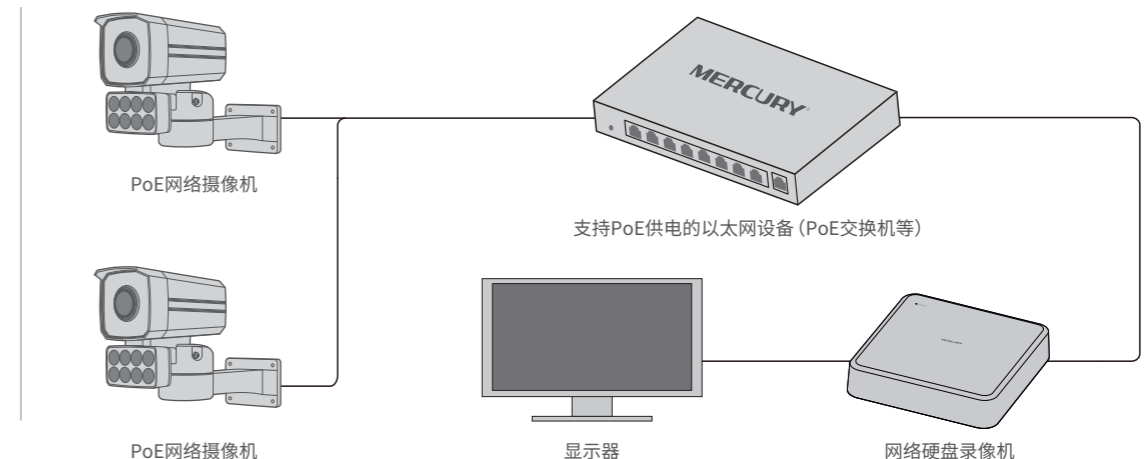

# 3 设备安装

本产品可安装在墙面上，请参考下图正确安装方向进行设备安装；安装完成后，可根据实际需求调整摄像头角度。水平角度可通过电机转动调机，转动角度范围±120°；垂直角度需手动调节角度并固定，转动方向-30°（朝上）~45°（朝下）”。

安装完设备后，再给设备连接电源，设备启动完成后会自动接入网络，即可正常使用。

### ✓ 正确安装方向

将螺钉定位孔标贴贴于墙面，然后按照定位标贴打出底孔并塞入塑胶胀管，将自攻螺钉穿过支架的背面，将设备固定在墙面上。

- 注意：**
- 安装摄像机的墙面需要至少能承受3倍于摄像机的总重。
  - 手动调节摄像机垂直调整角度时，需要将支架与机身两边固定螺钉拧松，调整角度后再拧紧。

### ✗ 常见错误安装方向

# IPC配合NVR工作

本产品既可直接连接PoE NVR，也可通过支持PoE供电的以太网设备连接普通NVR。按下图连接IPC和NVR，在NVR界面中添加IPC设备，即可正常使用。

\*如果您已经设置过IPC的用户名或密码，在NVR界面中添加IPC设备时，还需输入对应的用户名和密码。

水星安防APP

声明：Copyright © 2020 深圳市美科星通信技术有限公司版权所有，保留所有权利。  
未经深圳市美科星通信技术有限公司明确书面许可，任何单位或个人不得擅自仿制、复制、誊抄或转译本书部分或全部内容。不得以任何形式或任何方式（电子、机械、影印、录制或其他可能的方式）进行商品传播或用于任何商业、赢利目的。