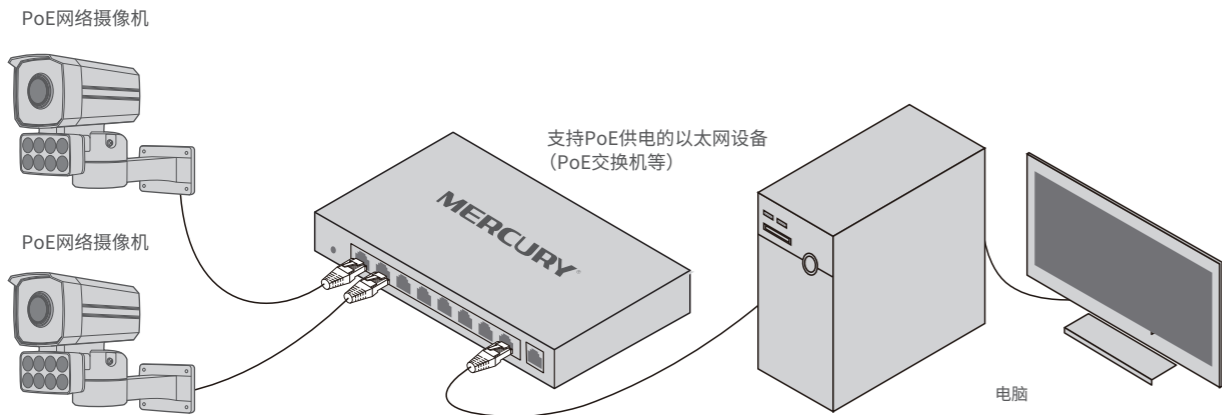

### ✓ 正确安装方向

将螺钉定位孔标贴贴于墙面，然后按照定位标贴打出底孔并塞入塑胶胀管，将自攻螺钉穿过支架的背面，将设备固定在墙面上。

- 注意：**
- 安装摄像机的墙面需要至少能承受3倍于摄像机的总重。
  - 手动调节摄像机垂直调整角度时，需要将支架与机身两边固定螺钉拧松，调整角度后再拧紧。

# IPC配合NVR工作

本产品既可直接连接PoE NVR，也可通过支持PoE供电的以太网设备连接普通NVR。按下图连接IPC和NVR，在NVR界面中添加IPC设备，即可正常使用。

\*如果您已经设置过IPC的用户名或密码，在NVR界面中添加IPC设备时，还需输入对应的用户名和密码。

水星安防APP

声明：Copyright © 2020 深圳市美科星通信技术有限公司版权所有，保留所有权利。  
未经深圳市美科星通信技术有限公司明确书面许可，任何单位或个人不得擅自仿制、复制、誊抄或转译本书部分或全部内容。不得以任何形式或任何方式（电子、机械、影印、录制或其他可能的方式）进行商品传播或用于任何商业、赢利目的。

# IPC配合局域网内电脑工作

通过局域网内电脑登录网络摄像机（IPC）的Web管理界面进行管理。

登录IPC的Web管理界面步骤如下：

1. 设置电脑本地连接  
192.168.1.X (2≤X≤254, 且X≠60)。

2. 打开浏览器，在地址栏输入IPC默认管理地址192.168.1.60，回车；首次登录时，用户名默认为"admin"，密码可空置，可直接点击"登录"。

3. 成功登录IPC的Web管理界面。